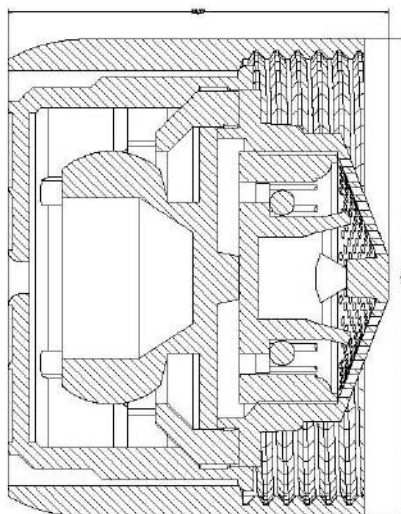

Redutores de débito para torneira *Ecocidade*

Referência **T4**

T6

T8

Redutor universal para todo tipo de torneiras , disponível com ou sem anel M22 F24

Regulador de débito interior Material Hostaform ACS

débito regulado a 4.5 (T4) 6.5 (T6) 8 litros (T8) por minuto *para qualquer pressão.*

T4 , 4.5 litros minuto

T6 , 6.5 litros minuto

T8 , 8 litros minuto